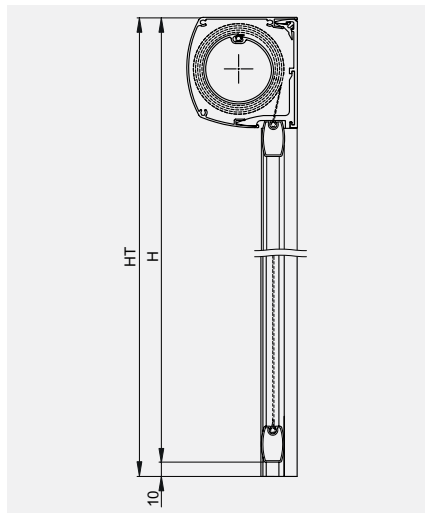

Coupe verticale et horizontale

Guidage coulisses

Guidage câbles