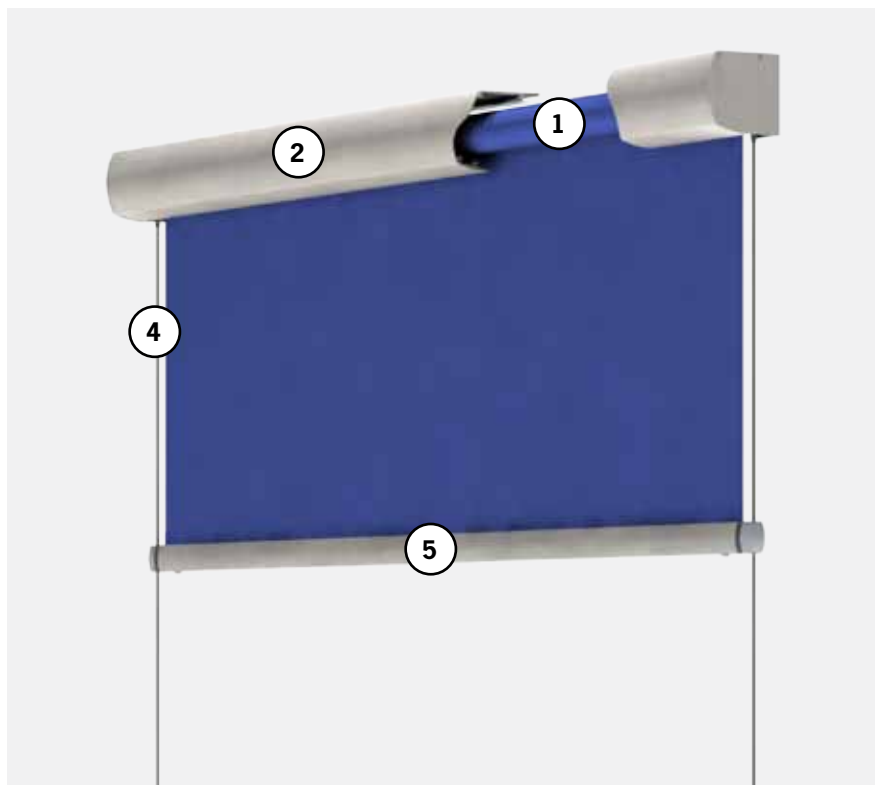

Soloscreen® Box Design

Variante support

Lame finale

STORE TOILE VERTICALE POUR LES PETITES SURFACES VITRÉES

Soloscreen® Box avec guidage câbles

Soloscreen® avec guidage coulisses

VERSION AVEC BOX
Box Design 65