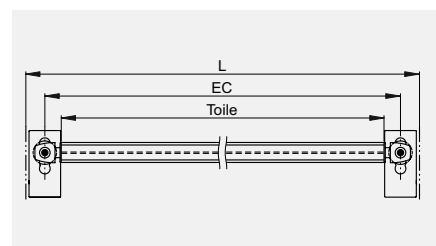

Coupe verticale et horizontale

Guidage câbles