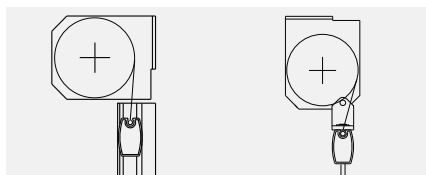

SYSTÈME EN NICHE

Variantes

Soloscreen® Traditionnel

Guidage	Manoeuvre	Tissu	Larg. max.	Haut. max.	Surface max.
Store individuel					
Guidage coulisses		Classic Satiné 5500		2500	
Guidage câbles		Soltis 86 / 92 / 93	2400	3000	7.2 m²
		Soltis B92 / B702		2500	
Guidage coulisses		Classic Satiné 5500	2800		
Guidage câbles		Soltis 86 / 92 / 93	2800	3000	8.4 m²
		Soltis B92 / B702	2800		
Installations accouplées (max. 3 stores)					
Guidage coulisses		Classic Satiné 5500			10 m²
Guidage câbles		Soltis 86 / 92 / 93	4000	3000	15 m²
		Soltis B92 / B702