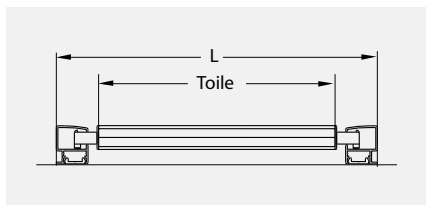

Coupe horizontale

Guidage coulisses

Guidage câbles

Coupe verticale

Guidage câbles

Guidage coulisses

Coupe horizontale

Guidage coulisses Fix

HT = gh hauteur totale

H = h1

L = bk guidage coulisses

EC = bk guidage câbles

Toile = Largeur de la toile

Toutes les dimensions en mm.

COLLECTION SOLTIS

Serge Ferrari