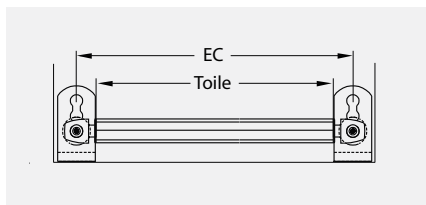

Guidage câbles