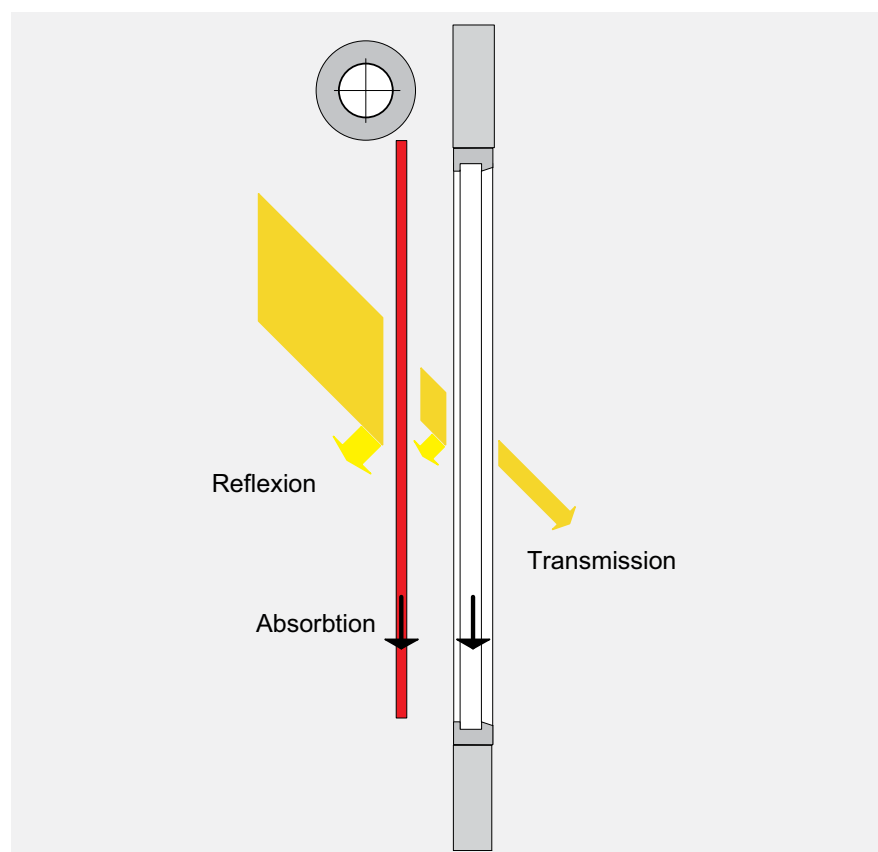

TEXTILES RECOMMANDÉS POUR LES BÂTIMENTS INDUSTRIELS

La valeur g doit être égale ou inférieure à 10 % afin de répondre aux exigences de protection thermique.

La transparence doit être inférieure ou égale à 5 % afin de garantir une protection anti-éblouissement.

La transmission lumineuse doit être supérieure ou égale à 5 % afin de permettre d'utiliser la lumière du jour de manière optimale.

Pour obtenir la meilleure protection thermique, choisir une toile ayant la plus faible transmission thermique (T_e), plutôt une couleur sombre.