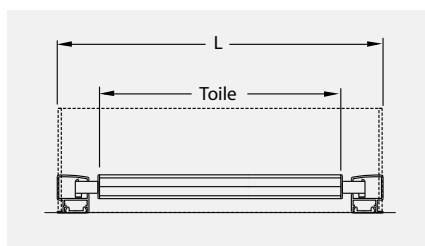

Coupe verticale et horizontale

Guidage coulisses