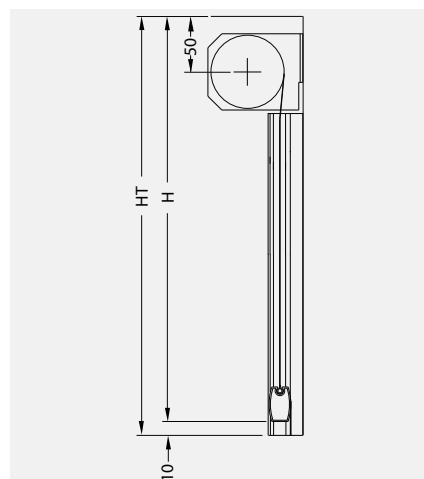

Guidage coulisses