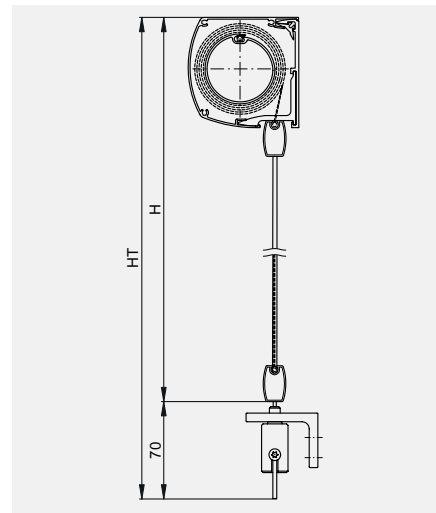

Coupe verticale et horizontale

Guidage coulisses

Guidage câbles