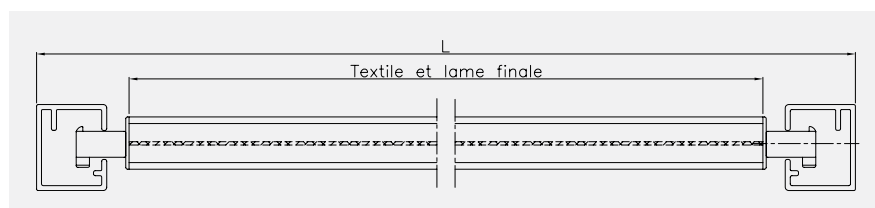

Coupe verticale et horizontale

Guidage coulisses

Guidage câbles

Box Carré 75 Fix

Exécution Soloscreen® Box Fix

Soloscreen® Box Carré 75 Fix

Guidage	Manoeuvre	Tissu	Larg. max.	Haut. max.	Surface max.
	Store individuel				
Guidage coulisses		Classic Satiné 5500 Soltis 86 / 92 / 93 Soltis B92 / B702	2400	2800	6.25 m ²
Guidage coulisses		Classic Satiné 5500 Soltis 86 / 92 / 93 Soltis B92 / B702	2500	2500 2800 2500	6.25 m ²

Coupe horizontale

SYSTÈME EN NICHE

Variantes

Soloscreen® Traditionnel

Guidage	Manoeuvre	Tissu	Larg. max.	Haut. max.	Surface max.
Store individuel					
Guidage coulisses		Classic Satiné 5500		2500	
Guidage câbles		Soltis 86 / 92 / 93	2400	3000	7.2 m ²
		Soltis B92 / B702		2500	
Guidage coulisses		Classic Satiné 5500	2800		
Guidage câbles		Soltis 86 / 92 / 93	2800	3000	8.4 m ²
		Soltis B92 / B702	2800		
Installations accouplées (max. 3 stores)					
Guidage coulisses		Classic Satiné 5500			10 m ²
Guidage câbles		Soltis 86 / 92 / 93	4000	3000	15 m ²
		Soltis B92 / B702			