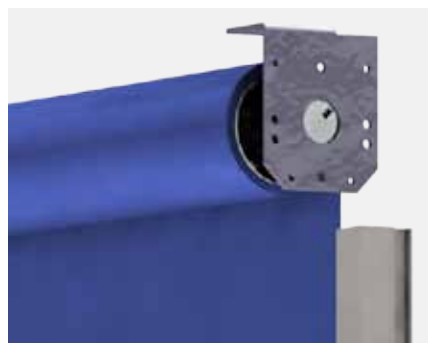

Variante support