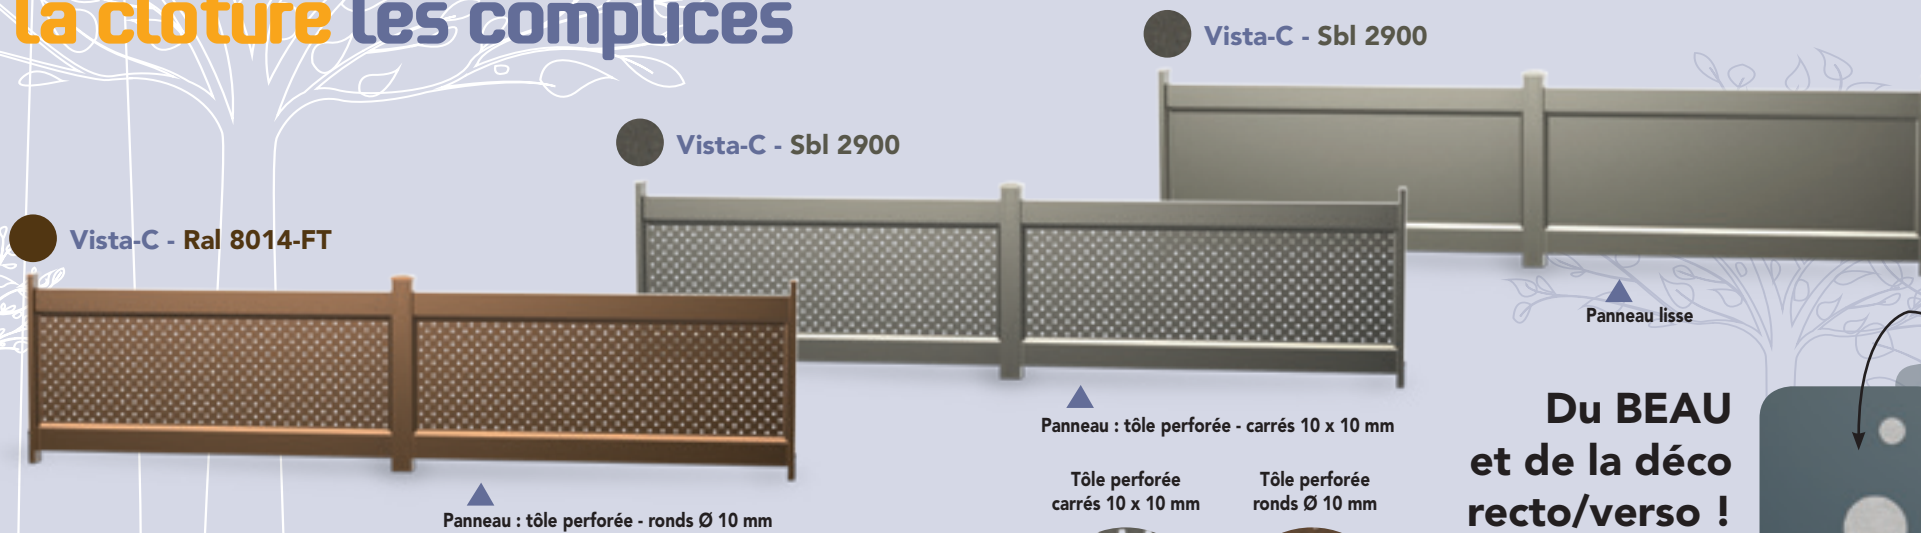

Motorisable

Design Ondine - Brise

PORTAIL ALUMINIUM • panneau de remplissage lisse

Dimensions sur-mesure • Portillon assorti • **Serrure** multifonctions avec cylindre européen et 3 clés plates

Réalisable en version
coulissante

photos non contractuelles

Harmonisez votre extérieur de maison et jouez la complicité

Coordonnez portail, clôture • porte d'entrée • porte de garage (Aludoor)

Parce que vous aviez imaginé harmoniser vos menuiseries extérieures, nous avons répondu à cette exigence.

la clôture les complices

**Du BEAU
et de la déco
recto/verso !**

Design Vista-C

CLÔTURES ALUMINIUM • panneau de remplissage

Dimensions sur-mesure • Ces modèles de clôtures s'associent avec nos portails de la gamme Grand Large.