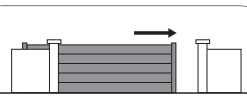

Réalisable en version
coulissante