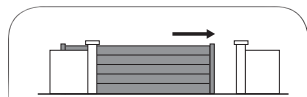

Réalisable en version
coulissante

Design Yoko - Fontana

PORTAIL ALUMINIUM • panneau de remplissage + intérieur des meneaux
Dimensions sur-mesure • Portillon assorti • Serrure multifonctions avec cylindre européen et 3 clés plates

LES POSSIBILITÉS

Espaces personnalisables

Panneau - 2 possibilités : Lame alu 80 mm - Lame alu 240 mm

Intérieur des meneaux - 6 possibilités : Remplissage opaque ou translucide (5 couleurs au choix - cf nuancier p6)
Vide (sans remplissage) • Tôle lisse - Tôle perforée motifs ronds Ø 10 mm • Tôle perforée motifs carrés 10 x 10 mm

photos non contractuelles