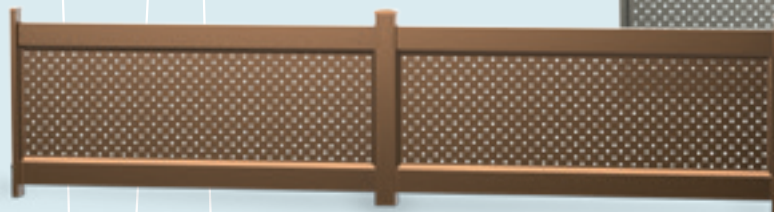

Panneau lames alu verticales
80 mm

Lima-C - Sbl 2500

Panneau lames alu verticales - 240 mm

Vista-C - Sbl 2900

Panneau lisse

Vista-C - Sbl 2900

Panneau : tôle perforée - carrés 10 x 10 mm

Vista-C - Ral 8014-FT