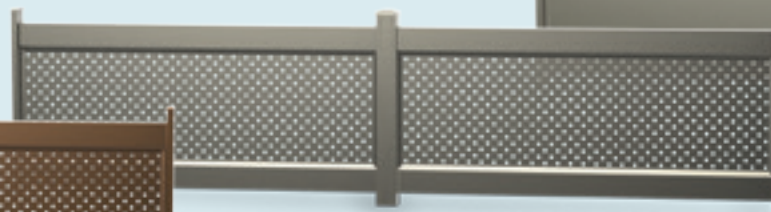

Panneau lames alu verticales
80 mm

Lima-C - Sbl 2500

Panneau lames alu verticales - 240 mm

Vista-C - Sbl 2900

Panneau lisse

Vista-C - Sbl 2900

Panneau : tôle perforée - carrés 10 x 10 mm

Vista-C - Ral 8014-FT