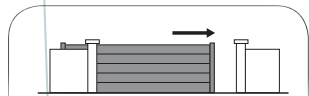

LES POSSIBILITÉS

Espaces personnalisables

Intérieur des meneaux et traverses - 6 possibilités : Remplissage opaque ou translucide (5 couleurs au choix - cf nuancier p6)
Vide (sans remplissage) • Tôle lisse - Tôle perforée motifs ronds Ø 10 mm • Tôle perforée motifs carrés 10 x 10 mm

Réalisable en version
coulissante

Chiba - Ral 9005-FT

▲
Panneau lisse

Motorisable

Design Chiba

PORTAIL ALUMINIUM • panneau de remplissage lisse

Dimensions sur-mesure • Portillon assorti • Serrure multifonctions avec cylindre européen et 3 clés plates