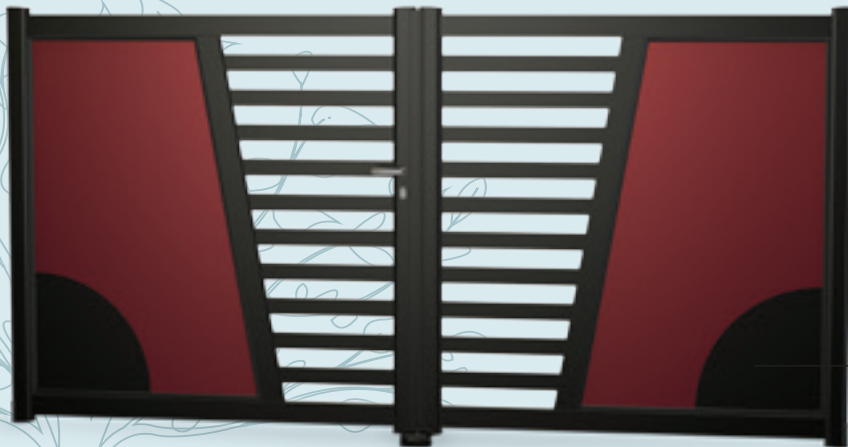

Kyoto-2 - Ral 9005-FT • Insert collé alu brossé - Ral 3004-FT

les inserts collés sur nos modèles Kyoto-2 et Osaka-2 peuvent être teintés selon les Ral de notre nuancier p.6