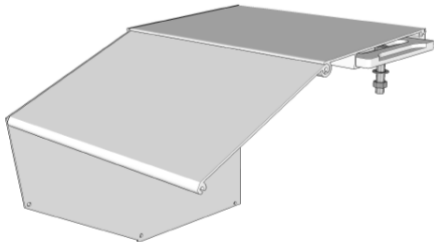

MONOBLOC SELECT 100

Caractéristiques

Type	Monobloc barre carrée 40x40
Largeur	1920mm à 4770mm
Avancée	1500mm à 3000mm
Visserie	Inox
Bras	Double câbles gainés
Pose	Face
Manœuvre	Manuelle par treuil
Toile	Orchestra

Manœuvre électrique
 Auvent de protection
 Coloris armature palette RAL
 Bras croisés
 Large choix de toile

Couleur standard Blanc Beige 1013
 Code RAL

Largeur minimale réalisable

Avancée	1250	1500	1750	2000	2250	2500	2750	3000	3500
2 bras	1720	1970	2225	2555	2810	3060	3390	3645	4150
3 bras	2495	2870	3250	3745	4120	4500	5000	5375	6130
4 bras	3265	3770	4270	4950	5440	5940	6605	7105	8115

Largeur minimale réalisable bras croisés

Avancée	1250	1500	1750	2000	2250	2500	2750	3000	3500
2 bras	1069	1195	1321	1487	1613	1738	1904	2030	2282

MONOBLOC DESIGN 120 RENFORCE

Caractéristiques

Type	Monobloc barre carrée 40x40
Largeur	3450mm à 11790mm
Avancée	3000mm à 4000mm
Visserie	Inox
Bras	Double ressorts, double câbles gainés
Pose	Face / Plafond
Manœuvre	Manuelle par treuil
Toile	Orchestra

Options

- Manœuvre électrique
- Auvent de protection
- Coloris armature palette RAL
- Large choix de toile

Couleur standard

Code RAL

Blanc

Largeur minimale réalisable

Avancée	3000	3250	3500	3750	4000
2 bras	3450	3690	3950	4190	4450
3 bras					6700
4 bras	6900	7380	7900	8380	8900