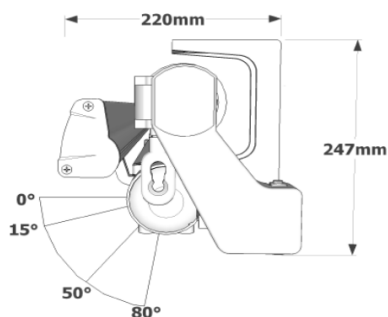

MONOBLOC SELECT 100

Caractéristiques

Type	Monobloc barre carrée 40x40
Largeur	1920mm à 4770mm
Avancée	1500mm à 3000mm
Visserie	Inox
Bras	Double câbles gainés
Pose	Face
Manœuvre	Manuelle par treuil
Toile	Orchestra

Options

- Manœuvre électrique
- Auvent de protection
- Supports plafond
- Large choix de toile

Couleur
Code RAL Blanc

Largeur minimale réalisable

Avancée	1500	2000	2500	3000
2 bras	1800	2400	2900	3450

MONOBLOC DESIGN 110

Caractéristiques

Type	Monobloc barre carrée 40x40
Largeur	1069mm à 11790mm
Avancée	1250mm à 3500mm
Visserie	Inox
Bras	Chaine gainée
Pose	Face / Plafond
Manœuvre	Manuelle par treuil
Toile	Orchestra

Options

Largeur minimale réalisable bras croisés

Avancée	1250	1500	1750	2000	2250	2500	2750	3000	3500
2 bras	1069	1195	1321	1487	1613	1738	1904	2030	2282

MONOBLOC DESIGN 120 RENFORCE

Caractéristiques

Type	Monobloc barre carrée 40x40
Largeur	3450mm à 11790mm
Avancée	3000mm à 4000mm
Visserie	Inox
Bras	Double ressorts, double câbles gainés
Pose	Face / Plafond
Manœuvre	Manuelle par treuil
Toile	Orchestra