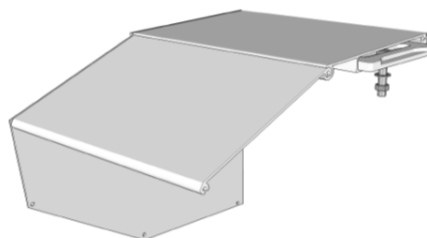

MONOBLOC SELECT 100

Caractéristiques

Type	Monobloc barre carrée 40x40
Largeur	1920mm à 4770mm
Avancée	1500mm à 3000mm
Visserie	Inox
Bras	Double câbles gainés
Pose	Face
Manœuvre	Manuelle par treuil
Toile	Orchestra

Options

- Manœuvre électrique
- Auvent de protection
- Supports plafond
- Large choix de toile

Couleur
Code RAL Blanc

Largeur minimale réalisable

Avancée	1500	2000	2500	3000
2 bras	1800	2400	2900	3450

MONOBLOC DESIGN 110

Caractéristiques

Type	Monobloc barre carrée 40x40
Largeur	1069mm à 11790mm
Avancée	1250mm à 3500mm
Visserie	Inox
Bras	Chaine gainée
Pose	Face / Plafond
Manœuvre	Manuelle par treuil
Toile	Orchestra

Options

Largeur minimale réalisable bras croisés

Avancée	1250	1500	1750	2000	2250	2500	2750	3000	3500
2 bras	1069	1195	1321	1487	1613	1738	1904	2030	2282

MONOBLOC DESIGN 120 RENFORCE

Caractéristiques

Type	Monobloc barre carrée 40x40
Largeur	3450mm à 11790mm
Avancée	3000mm à 4000mm
Visserie	Inox
Bras	Double ressorts, double câbles gainés
Pose	Face / Plafond
Manœuvre	Manuelle par treuil
Toile	Orchestra