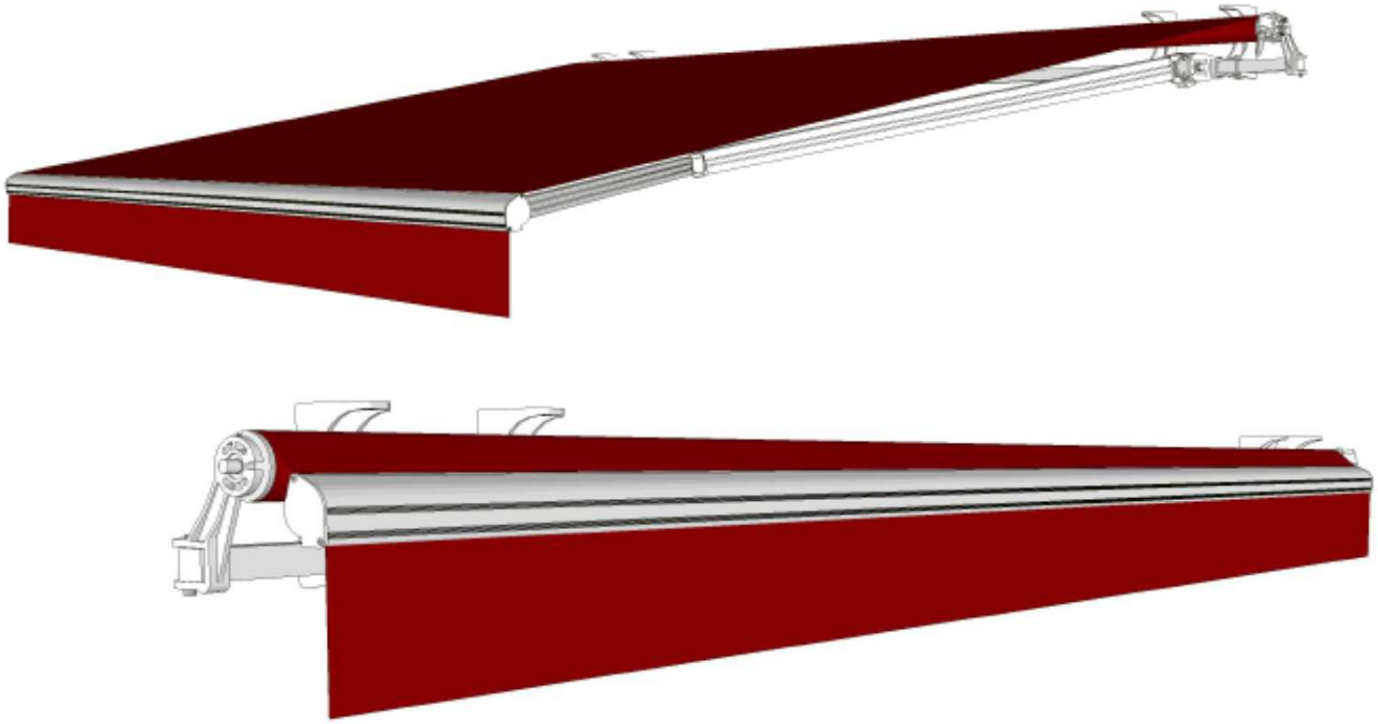

MONOBLOC SELECT 100

Caractéristiques

Type	Monobloc barre carrée 40x40
Largeur	1920mm à 4770mm
Avancée	1500mm à 3000mm
Visserie	Inox
Bras	Double câbles gainés
Pose	Face
Manœuvre	Manuelle par treuil
Toile	Orchestra

Caractéristiques

Type	Monobloc barre carrée 40x40
Largeur	1069mm à 11790mm
Avancée	1250mm à 3500mm
Visserie	Inox
Bras	Chaine gainée
Pose	Face / Plafond
Manœuvre	Manuelle par treuil
Toile	Orchestra

Options

Manœuvre électrique
 Auvent de protection
 Coloris armature palette RAL
 Bras croisés
 Large choix de toile

Couleur standard Blanc Beige 1013
 Code RAL

Largeur minimale réalisable

Avancée	1250	1500	1750	2000	2250	2500	2750	3000	3500
2 bras	1720	1970	2225	2555	2810	3060	3390	3645	4150
3 bras	2495	2870	3250	3745	4120	4500	5000	5375	6130
4 bras	3265	3770	4270	4950	5440	5940	6605	7105	8115

Largeur minimale réalisable bras croisés

Avancée	1250	1500	1750	2000	2250	2500	2750	3000	3500
2 bras	1069	1195	1321	1487	1613	1738	1904	2030	2282

MONOBLOC DESIGN 120 RENFORCE

Caractéristiques

Type	Monobloc barre carrée 40x40
Largeur	3450mm à 11790mm
Avancée	3000mm à 4000mm
Visserie	Inox
Bras	Double ressorts, double câbles gainés
Pose	Face / Plafond
Manœuvre	Manuelle par treuil
Toile	Orchestra