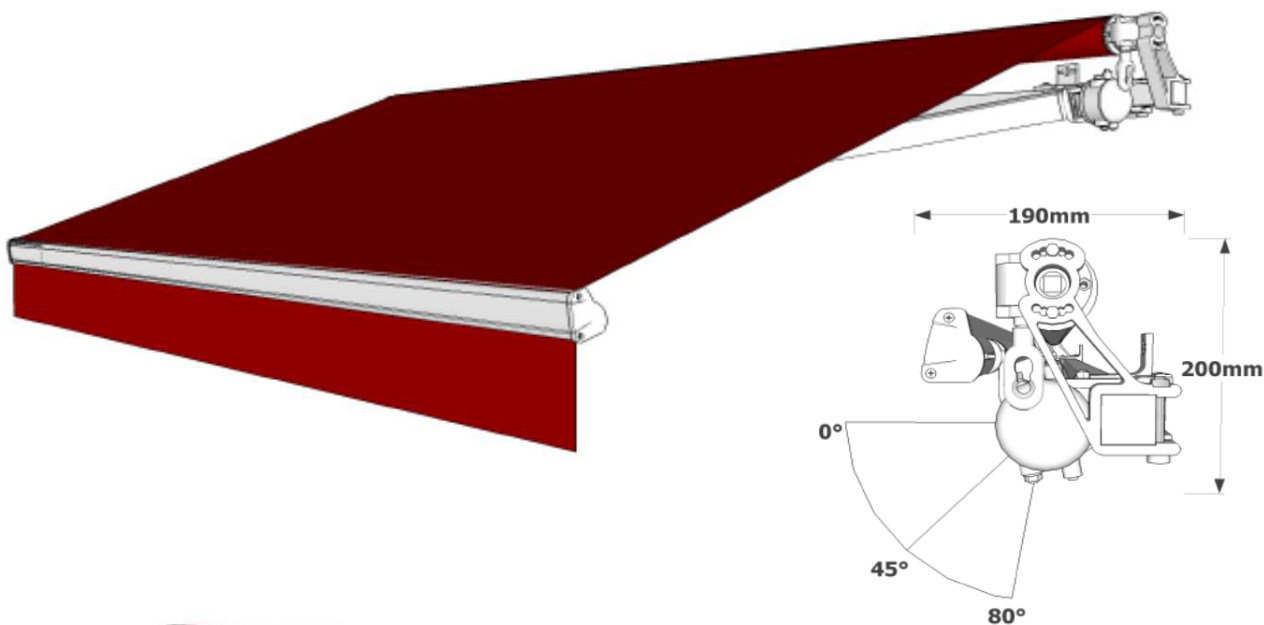

MONOBLOC SELECT 100

Caractéristiques

Type	Monobloc barre carrée 40x40
Largeur	1920mm à 4770mm
Avancée	1500mm à 3000mm
Visserie	Inox
Bras	Double câbles gainés
Pose	Face
Manœuvre	Manuelle par treuil
Toile	Orchestra

Options

- Manœuvre électrique
- Auvent de protection
- Supports plafond
- Large choix de toile

Couleur
Code RAL Blanc

Largeur minimale réalisable

Avancée	1500	2000	2500	3000
2 bras	1800	2400	2900	3450

MONOBLOC DESIGN 110

Caractéristiques

Type	Monobloc barre carrée 40x40
Largeur	1069mm à 11790mm
Avancée	1250mm à 3500mm
Visserie	Inox
Bras	Chaine gainée
Pose	Face / Plafond
Manœuvre	Manuelle par treuil
Toile	Orchestra

Options

Largeur minimale réalisable bras croisés

Avancée	1250	1500	1750	2000	2250	2500	2750	3000	3500
2 bras	1069	1195	1321	1487	1613	1738	1904	2030	2282

MONOBLOC DESIGN 120 RENFORCE

Caractéristiques

Type	Monobloc barre carrée 40x40
Largeur	3450mm à 11790mm
Avancée	3000mm à 4000mm
Visserie	Inox
Bras	Double ressorts, double câbles gainés
Pose	Face / Plafond
Manœuvre	Manuelle par treuil
Toile	Orchestra