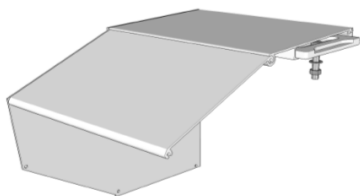

MONOBLOC SELECT 100

Caractéristiques

Type	Monobloc barre carrée 40x40
Largeur	1920mm à 4770mm
Avancée	1500mm à 3000mm
Visserie	Inox
Bras	Double câbles gainés
Pose	Face
Manœuvre	Manuelle par treuil
Toile	Orchestra

Options

- Manœuvre électrique
- Auvent de protection
- Supports plafond
- Large choix de toile

Couleur
Code RAL Blanc

Largeur minimale réalisable

Avancée	1500	2000	2500	3000
2 bras	1800	2400	2900	3450

MONOBLOC DESIGN 110

Caractéristiques

Type	Monobloc barre carrée 40x40
Largeur	1069mm à 11790mm
Avancée	1250mm à 3500mm
Visserie	Inox
Bras	Chaine gainée
Pose	Face / Plafond
Manœuvre	Manuelle par treuil
Toile	Orchestra

Options

Manœuvre électrique
 Auvent de protection
 Coloris armature palette RAL
 Bras croisés
 Large choix de toile

Couleur standard Blanc Beige 1013
 Code RAL

Largeur minimale réalisable

Avancée	1250	1500	1750	2000	2250	2500	2750	3000	3500
2 bras	1720	1970	2225	2555	2810	3060	3390	3645	4150
3 bras	2495	2870	3250	3745	4120	4500	5000	5375	6130
4 bras	3265	3770	4270	4950	5440	5940	6605	7105	8115