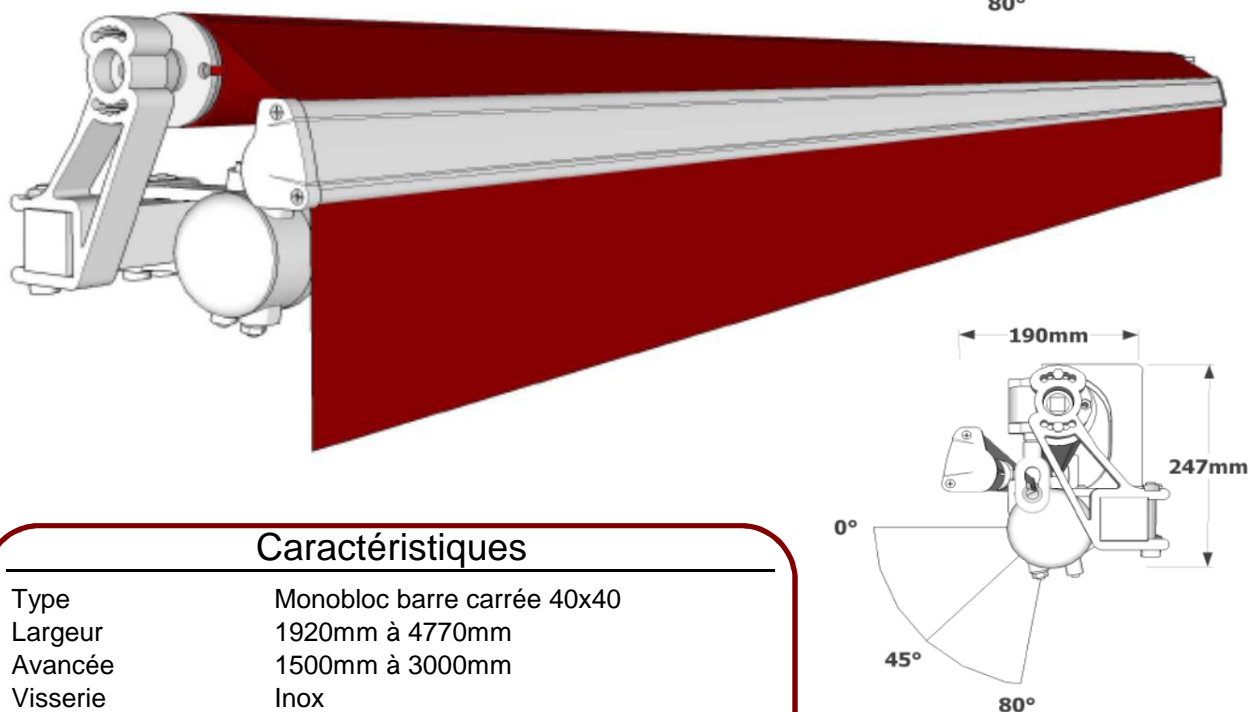

MONOBLOC SELECT 100

Caractéristiques

Type	Monobloc barre carrée 40x40
Largeur	1920mm à 4770mm
Avancée	1500mm à 3000mm
Visserie	Inox
Bras	Double câbles gainés
Pose	Face
Manœuvre	Manuelle par treuil
Toile	Orchestra

Options

- Manœuvre électrique
- Auvent de protection
- Supports plafond
- Large choix de toile

Couleur
Code RAL Blanc

Largeur minimale réalisable

Avancée	1500	2000	2500	3000
2 bras	1800	2400	2900	3450

MONOBLOC DESIGN 110

Caractéristiques

Type	Monobloc barre carrée 40x40
Largeur	1069mm à 11790mm
Avancée	1250mm à 3500mm
Visserie	Inox
Bras	Chaine gainée
Pose	Face / Plafond
Manœuvre	Manuelle par treuil
Toile	Orchestra

Options

Largeur minimale réalisable bras croisés

Avancée	1250	1500	1750	2000	2250	2500	2750	3000	3500
2 bras	1069	1195	1321	1487	1613	1738	1904	2030	2282

MONOBLOC DESIGN 120 RENFORCE

Caractéristiques

Type	Monobloc barre carrée 40x40
Largeur	3450mm à 11790mm
Avancée	3000mm à 4000mm
Visserie	Inox
Bras	Double ressorts, double câbles gainés
Pose	Face / Plafond
Manœuvre	Manuelle par treuil
Toile	Orchestra