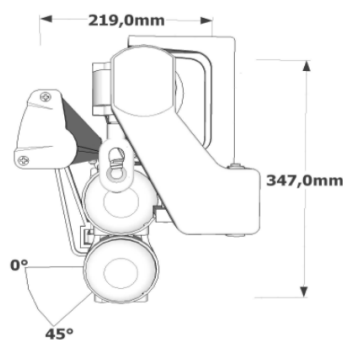

MONOBLOC SELECT 100

Caractéristiques

Type	Monobloc barre carrée 40x40
Largeur	1920mm à 4770mm
Avancée	1500mm à 3000mm
Visserie	Inox
Bras	Double câbles gainés
Pose	Face
Manœuvre	Manuelle par treuil
Toile	Orchestra

Options

- Manœuvre électrique
- Auvent de protection
- Supports plafond
- Large choix de toile

Couleur
Code RAL Blanc

Largeur minimale réalisable

Avancée	1500	2000	2500	3000
2 bras	1800	2400	2900	3450

MONOBLOC DESIGN 110

Caractéristiques

Type	Monobloc barre carrée 40x40
Largeur	1069mm à 11790mm
Avancée	1250mm à 3500mm
Visserie	Inox
Bras	Chaine gainée
Pose	Face / Plafond
Manœuvre	Manuelle par treuil
Toile	Orchestra

Options

Largeur minimale réalisable bras croisés

Avancée	1250	1500	1750	2000	2250	2500	2750	3000	3500
2 bras	1069	1195	1321	1487	1613	1738	1904	2030	2282

MONOBLOC DESIGN 120 RENFORCE

Caractéristiques

Type	Monobloc barre carrée 40x40
Largeur	3450mm à 11790mm
Avancée	3000mm à 4000mm
Visserie	Inox
Bras	Double ressorts, double câbles gainés
Pose	Face / Plafond
Manœuvre	Manuelle par treuil
Toile	Orchestra