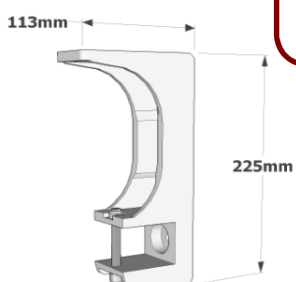

MONOBLOC SELECT 100

Caractéristiques

Type	Monobloc barre carrée 40x40
Largeur	1920mm à 4770mm
Avancée	1500mm à 3000mm
Visserie	Inox
Bras	Double câbles gainés
Pose	Face
Manœuvre	Manuelle par treuil
Toile	Orchestra

Options

- Manœuvre électrique
- Auvent de protection
- Supports plafond
- Large choix de toile

Couleur
Code RAL Blanc

Largeur minimale réalisable

Avancée	1500	2000	2500	3000
2 bras	1800	2400	2900	3450

MONOBLOC DESIGN 110

Caractéristiques

Type	Monobloc barre carrée 40x40
Largeur	1069mm à 11790mm
Avancée	1250mm à 3500mm
Visserie	Inox
Bras	Chaine gainée
Pose	Face / Plafond
Manœuvre	Manuelle par treuil
Toile	Orchestra

Options

Largeur minimale réalisable bras croisés

Avancée	1250	1500	1750	2000	2250	2500	2750	3000	3500
2 bras	1069	1195	1321	1487	1613	1738	1904	2030	2282

MONOBLOC DESIGN 120 RENFORCE

Caractéristiques

Type	Monobloc barre carrée 40x40
Largeur	3450mm à 11790mm
Avancée	3000mm à 4000mm
Visserie	Inox
Bras	Double ressorts, double câbles gainés
Pose	Face / Plafond
Manœuvre	Manuelle par treuil
Toile	Orchestra