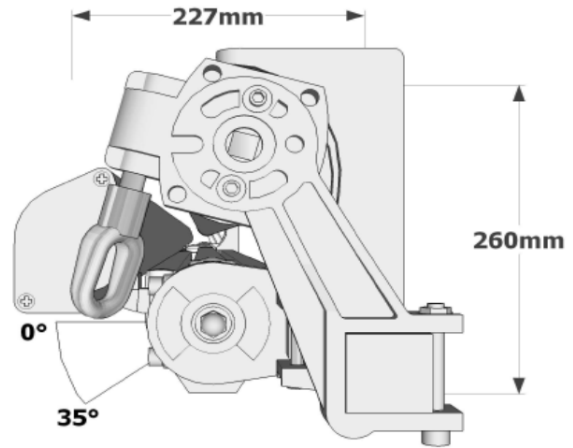

MONOBLOC SELECT 100

Caractéristiques

Type	Monobloc barre carrée 40x40
Largeur	1920mm à 4770mm
Avancée	1500mm à 3000mm
Visserie	Inox
Bras	Double câbles gainés
Pose	Face
Manœuvre	Manuelle par treuil
Toile	Orchestra

Caractéristiques

Type	Monobloc barre carrée 40x40
Largeur	1069mm à 11790mm
Avancée	1250mm à 3500mm
Visserie	Inox
Bras	Chaine gainée
Pose	Face / Plafond
Manœuvre	Manuelle par treuil
Toile	Orchestra

Options

Manœuvre électrique
 Auvent de protection
 Coloris armature palette RAL
 Bras croisés
 Large choix de toile

Couleur standard Blanc Beige 1013
 Code RAL

Largeur minimale réalisable

Avancée	1250	1500	1750	2000	2250	2500	2750	3000	3500
2 bras	1720	1970	2225	2555	2810	3060	3390	3645	4150
3 bras	2495	2870	3250	3745	4120	4500	5000	5375	6130
4 bras	3265	3770	4270	4950	5440	5940	6605	7105	8115

Largeur minimale réalisable bras croisés

Avancée	1250	1500	1750	2000	2250	2500	2750	3000	3500
2 bras	1069	1195	1321	1487	1613	1738	1904	2030	2282

MONOBLOC DESIGN 120 RENFORCE

Caractéristiques

Type	Monobloc barre carrée 40x40
Largeur	3450mm à 11790mm
Avancée	3000mm à 4000mm
Visserie	Inox
Bras	Double ressorts, double câbles gainés
Pose	Face / Plafond
Manœuvre	Manuelle par treuil
Toile	Orchestra