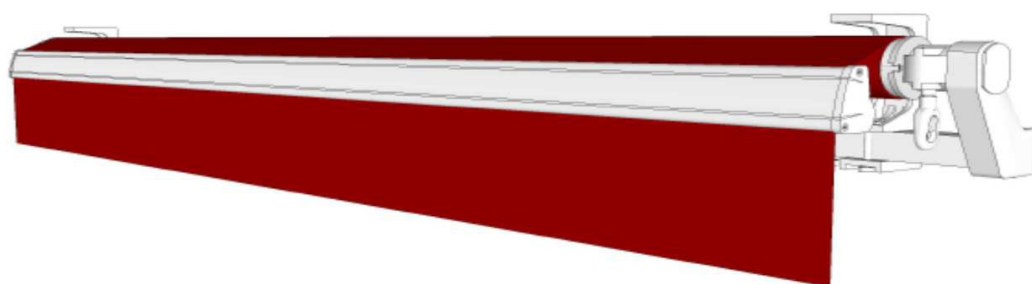

MONOBLOC SELECT 100

Caractéristiques

Type	Monobloc barre carrée 40x40
Largeur	1920mm à 4770mm
Avancée	1500mm à 3000mm
Visserie	Inox
Bras	Double câbles gainés
Pose	Face
Manœuvre	Manuelle par treuil
Toile	Orchestra

Options

- Manœuvre électrique
- Auvent de protection
- Supports plafond
- Large choix de toile

Couleur
Code RAL Blanc

Largeur minimale réalisable

Avancée	1500	2000	2500	3000
2 bras	1800	2400	2900	3450

MONOBLOC DESIGN 110

Caractéristiques

Type	Monobloc barre carrée 40x40
Largeur	1069mm à 11790mm
Avancée	1250mm à 3500mm
Visserie	Inox
Bras	Chaine gainée
Pose	Face / Plafond
Manœuvre	Manuelle par treuil
Toile	Orchestra

Options

Manœuvre électrique
 Auvent de protection
 Coloris armature palette RAL
 Bras croisés
 Large choix de toile

Couleur standard Blanc Beige 1013
 Code RAL

Largeur minimale réalisable

Avancée	1250	1500	1750	2000	2250	2500	2750	3000	3500
2 bras	1720	1970	2225	2555	2810	3060	3390	3645	4150
3 bras	2495	2870	3250	3745	4120	4500	5000	5375	6130
4 bras	3265	3770	4270	4950	5440	5940	6605	7105	8115